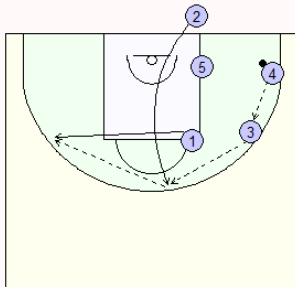

# BASELINE OUT OF BOUND (Coach José RUIZ) (contre MAN TO MAN DEFENSE / ZONE DEFENSE)

**1**

Contre Man to Man Defense, 1 appelle sous l'anneau et ressort pour recevoir la passe après écran de 5, tandis que 3 et 4 se déplacent du même côté.

**2**

3 coupe sur un nouvel écran de 5. Les options de 2 sont :  
a = passe à 1  
b = passe à 3  
c = passe à 5 qui appelle inside après son deuxième écran.

**3**

Avant de ressortir dans le coin, 5 place un dernier écran pour 2 qui remonte également en s'appuyant sur 4 pour recevoir pour un shoot.

**4**

Contre Zone Defense, et avec une même disposition de départ, 3 et 4 appellent le ballon après avoir changé de côté en étant aidés par les joueurs 1 et 5 (écrans contre zone!).

**5**

Aussitôt après la remise en jeu, 2 remonte et le ballon est envoyé vers le côté opposé en passant de 4 à 3, puis vers 2 et 1 qui est sorti dans l'aile.

**6**

Outre le shoot, les options de 1 sont :  
a = passe à 3 durant son cut inside  
b = passe à 4 qui réalise le post up  
c = passe à 5 qui « flash » en high post côté ballon  
d = passe à 2 (dernière solution).