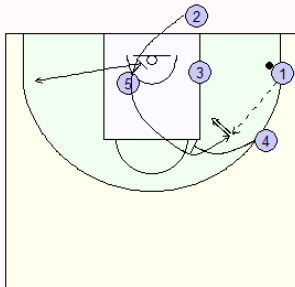

# BASELINE OUT OF BOUND (Coach José RUIZ) (contre MAN TO MAN DEFENSE / ZONE DEFENSE)

**1**

Contre Man to Man Defense, 1 appelle sous l'anneau et ressort pour recevoir la passe après écran de 5, tandis que 3 et 4 se déplacent du même côté.

**2**

3 coupe sur un nouvel écran de 5. Les options de 2 sont :  
a = passe à 1  
b = passe à 3  
c = passe à 5 qui appelle inside après son deuxième écran.

**3**

Avant de ressortir dans le coin, 5 place un dernier écran pour 2 qui remonte également en s'appuyant sur 4 pour recevoir pour un shoot.

**4**

Contre Zone Defense, et avec une même disposition de départ, 3 et 4 appellent le ballon après avoir changé de côté en étant aidés par les joueurs 1 et 5 (écrans contre zone!).

**5**

Aussitôt après la remise en jeu, 2 remonte et le ballon est envoyé vers le côté opposé en passant de 4 à 3, puis vers 2 et 1 qui est sorti dans l'aile.