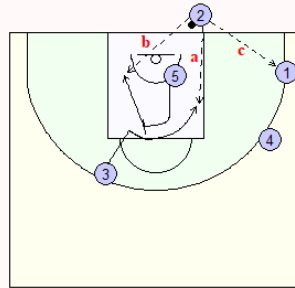

# BASELINE OUT OF BOUND (Coach José RUIZ) (contre MAN TO MAN DEFENSE / ZONE DEFENSE)

**1**

Contre Man to Man Defense, 1 appelle sous l'anneau et ressort pour recevoir la passe après écran de 5, tandis que 3 et 4 se déplacent du même côté.

**2**

3 coupe sur un nouvel écran de 5. Les options de 2 sont :  
a = passe à 1  
b = passe à 3  
c = passe à 5 qui appelle inside après son deuxième écran.

**3**

Avant de ressortir dans le coin, 5 place un dernier écran pour 2 qui remonte également en s'appuyant sur 4 pour recevoir pour un shoot.

**4**

Contre Zone Defense, et avec une même disposition de départ, 3 et 4 appellent le ballon après avoir changé de côté en étant aidés par les joueurs 1 et 5 (écrans contre zone!).

**5**

Aussitôt après la remise en jeu, 2 remonte et le ballon est envoyé vers le côté opposé en passant de 4 à 3, puis vers 2 et 1 qui est sorti dans l'aile.