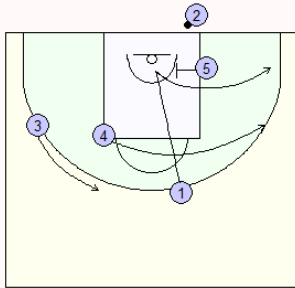

# BASELINE OUT OF BOUND (Coach José RUIZ) (contre MAN TO MAN DEFENSE / ZONE DEFENSE)

**1**

Contre Man to Man Defense, 1 appelle sous l'anneau et ressort pour recevoir la passe après écran de 5, tandis que 3 et 4 se déplacent du même côté.

**2**

3 coupe sur un nouvel écran de 5. Les options de 2 sont :  
a = passe à 1  
b = passe à 3  
c = passe à 5 qui appelle inside après son deuxième écran.

**3**

Avant de ressortir dans le coin, 5 place un dernier écran pour 2 qui remonte également en s'appuyant sur 4 pour recevoir pour un shoot.

**4**

Contre Zone Defense, et avec une même disposition de départ, 3 et 4 appellent le ballon après avoir changé de côté en étant aidés par les joueurs 1 et 5 (écrans contre zone!).

**5**

Aussitôt après la remise en jeu, 2 remonte et le ballon est envoyé vers le côté opposé en passant de 4 à 3, puis vers 2 et 1 qui est sorti dans l'aile.