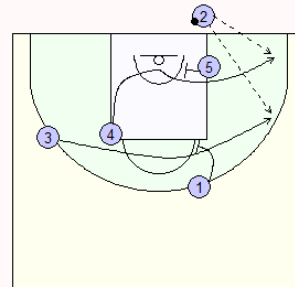

# BASELINE OUT OF BOUND (Coach José RUIZ) (contre MAN TO MAN DEFENSE / ZONE DEFENSE)

**1**

Contre Man to Man Defense, 1 appelle sous l'anneau et ressort pour recevoir la passe après écran de 5, tandis que 3 et 4 se déplacent du même côté.

**2**

3 coupe sur un nouvel écran de 5. Les options de 2 sont :  
a = passe à 1  
b = passe à 3  
c = passe à 5 qui appelle inside après son deuxième écran.

**3**

Avant de ressortir dans le coin, 5 place un dernier écran pour 2 qui remonte également en s'appuyant sur 4 pour recevoir pour un shoot.

**4**

Contre Zone Defense, et avec une même disposition de départ, 3 et 4 appellent le ballon après avoir changé de côté en étant aidés par les joueurs 1 et 5 (écrans contre zone!).

**5**

Aussitôt après la remise en jeu, 2 remonte et le ballon est envoyé vers le côté opposé en passant de 4 à 3, puis vers 2 et 1 qui est sorti dans l'aile.

**6**

Outre le shoot, les options de 1 sont :  
a = passe à 3 durant son cut inside  
b = passe à 4 qui réalise le post up  
c = passe à 5 qui « flash » en high post côté ballon  
d = passe à 2 (dernière solution).