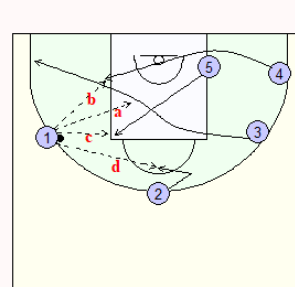

**2**

3 coupe sur un nouvel écran de 5. Les options de 2 sont :  
a = passe à 1  
b = passe à 3  
c = passe à 5 qui appelle inside après son deuxième écran.

**3**

Avant de ressortir dans le coin, 5 place un dernier écran pour 2 qui remonte également en s'appuyant sur 4 pour recevoir pour un shoot.

**4**

Contre Zone Defense, et avec une même disposition de départ, 3 et 4 appellent le ballon après avoir changé de côté en étant aidés par les joueurs 1 et 5 (écrans contre zone!).

**5**

Aussitôt après la remise en jeu, 2 remonte et le ballon est envoyé vers le côté opposé en passant de 4 à 3, puis vers 2 et 1 qui est sorti dans l'aile.

**6**

Outre le shoot, les options de 1 sont :  
a = passe à 3 durant son cut inside  
b = passe à 4 qui réalise le post up  
c = passe à 5 qui « flash » en high post côté ballon  
d = passe à 2 (dernière solution).